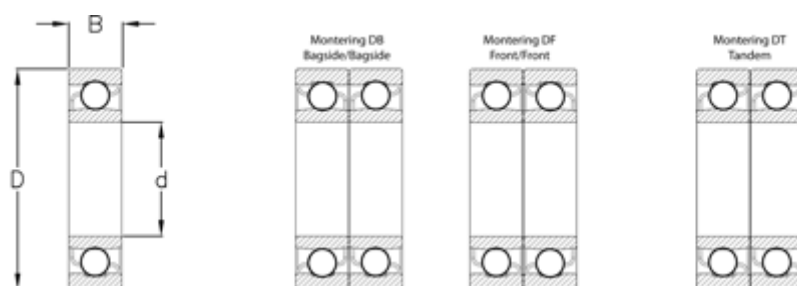

Varenummer: 570819005542
Beskrivelse: NSK Vinkelkontaktleje 7238BW
d=190 D=340 B=55 Vinkel 40°

Mål

B = 55
D = 340
d = 190